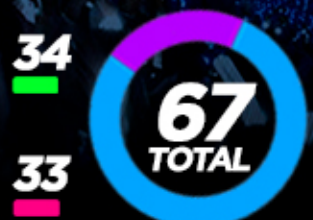

DENTRO DEL AREA

LOCAL

VISITANTE

FUERA DEL AREA

ESTADÍSTICAS LIGA BBVA APERTURA 2022

#	POS	NOMBRE	MIN	G	A	PA	%	R	C	TA	TR	#	POS	NOMBRE	MIN	G	A	PA	%	R	C	TA	TR	
26	DEF	ACOSTA ALVARADO, ALBERTO	90	0	0	40	89%	0	1	0	0	23	MED	BAEZA BAEZA, CLAUDIO	90	0	0	84	93%	0	0	0	0	
3	DEF	ARRIBAS GARRIDO, ALEJANDRO	90	0	0	40	87%	0	1	0	0	4	DEF	HUERTA JEREZ, VALBER	90	0	0	51	93%	0	0	0	0	
19	DEL	FERNANDEZ LEITES, GABRIEL	90	0	0	10	48%	6	1	0	0	26	DEF	MOSQUERA GUARDIA, ANDRES	90	0	1	64	96%	0	2	0	0	
15	DEF	OLIVERA DE ANDREA, MAXIMILIANO	90	1	0	35	85%	0	3	0	0	24	DEF	ORTEGA GATICA, OSCAR	90	0	0	52	90%	0	0	1	0	
16	MED	SALAS SALAZAR, JAVIER	90	0	0	36	88%	0	0	0	0	20	DEF	RODRIGUEZ HERNANDEZ, JORGE	90	0	0	43	93%	0	0	0	0	
13	DEF	SALCEDO HERNANDEZ, CARLOS	90	0	0	56	95%	2	0	0	0	11	MED	ALVAREZ LOPEZ, DANIEL	65	0	0	25	86%	2	1	0	0	
▼	32	MED	GARCIA, MATIAS ARIEL	83	0	0	18	82%	3	0	0	0	14	MED	RUIZ SUAREZ, MARCEL	65	0	0	25	83%	2	0	0	0
▼	23	MED	LAINIZ LEYVA, MAURO	83	0	0	20	74%	1	3	1	0	7	DEL	DA SILVA SANVEZZO, CAMILO	57	0	0	17	77%	1	0	0	0
▼	29	MED	DUENAS MANZO, JESUS	75	0	0	22	81%	2	3	0	0	5	MED	GUZMAN FONSECA, CARLOS	57	0	0	16	70%	0	1	0	0
▼	5	DEF	GOMEZ VALENCIA, JAIME	45	0	0	13	76%	0	0	0	0	15	MED	SIERRA FLORES, JORDAN	57	0	0	22	81%	0	1	0	0
▲	17	MED	MEDINA CAMACHO, ALAN	45	0	0	9	60%	1	3	1	0	32	DEL	GONZALEZ ESPINOLA, CARLOS	33	0	0	4	67%	0	0	0	0
▲	9	DEL	ROLAN SILVA, DIEGO	15	0	0	1	100%	0	0	1	0	16	MED	MENESES VILLARROEL, JEAN	33	1	0	14	88%	1	0	1	0
▲	6	MED	ARCE JUAREZ, FERNANDO	7	0	0	0	0%	0	0	0	0	18	MED	NAVARRO MORAN, FERNANDO	33	0	0	22	100%	0	0	1	0
▲	7	DEL	SILVERA CABO, MAXIMILIANO	7	0	0	0	0%	1	0	0	0	27	MED	RODRIGUEZ ORTIZ, ALAN	25	0	0	13	93%	1	0	0	0
													8	DEL	SAUCEDO MONDRAGON, SEBASTIAN	25	0	0	11	73%	0	0	0	1
#	POS	NOMBRE	MIN	GR	P	AT	JA	BR	IV1	TA	TR	#	POS	NOMBRE	MIN	GR	P	AT	JA	BR	IV1	TA	TR	
1	POR	TALAVERA DIAZ, ALFREDO	90	1	12	2	0	3	3	0	0	1	POR	VOLPI, TIAGO LUIS	90	1	24	2	0	4	1	0	0	
33	POR	RODRIGUEZ RANGEL, CARLOS	0	0	0	0	0	0	0	0	0	12	POR	GUTIERREZ MUNOZ, GUSTAVO	0	0	0	0	0	0	0	0	0	

JUGADORES

MIN: MINUTOS JUGADOS
G: GOLES
A: ASISTENCIAS
PA: PASES ACERTADOS

#: PORCENTAJE DE PASES ACERTADOS
R: REMATES
C: CENTROS
TA: TARJETA AMARILLA
TR: TARJETA ROJA

PORTEROS

BR: BALONES RECUPERADOS
IV1: 1 VS 1 GANADOS
TA: TARJETA AMARILLA
TR: TARJETA ROJA

MIN: MINUTOS JUGADOS
GR: GOLES RECIBIDOS
P: PASES
AT: ATAJADAS
JA: JUEGOS AÉREOS GANADOS