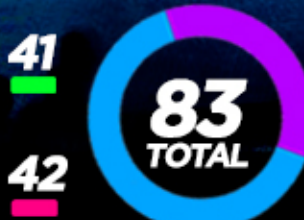

DENTRO DEL AREA

LOCAL

VISITANTE

FUERA DEL AREA

ESTADÍSTICAS LIGA BBVA APERTURA 2022

#	POS	NOMBRE	MIN	G	A	PA	%	R	C	TA	TR	#	POS	NOMBRE	MIN	G	A	PA	%	R	C	TA	TR	
26	DEF	ACOSTA ALVARADO, ALBERTO	90	0	0	40	89%	0	1	0	0	23	MED	BAEZA BAEZA, CLAUDIO	90	0	0	84	93%	0	0	0	0	
3	DEF	ARRIBAS GARRIDO, ALEJANDRO	90	0	0	40	87%	0	1	0	0	4	DEF	HUERTA JEREZ, VALBER	90	0	0	51	93%	0	0	0	0	
19	DEL	FERNANDEZ LEITES, GABRIEL	90	0	0	10	48%	6	1	0	0	26	DEF	MOSQUERA GUARDIA, ANDRES	90	0	1	64	96%	0	2	0	0	
15	DEF	OLIVERA DE ANDREA, MAXIMILIANO	90	1	0	35	85%	0	3	0	0	24	DEF	ORTEGA GATICA, OSCAR	90	0	0	52	90%	0	0	1	0	
16	MED	SALAS SALAZAR, JAVIER	90	0	0	36	88%	0	0	0	0	20	DEF	RODRIGUEZ HERNANDEZ, JORGE	90	0	0	43	93%	0	0	0	0	
13	DEF	SALCEDO HERNANDEZ, CARLOS	90	0	0	56	95%	2	0	0	0	11	MED	ALVAREZ LOPEZ, DANIEL	65	0	0	25	86%	2	1	0	0	
▼	32	MED	GARCIA, MATIAS ARIEL	83	0	0	18	82%	3	0	0	0	14	MED	RUIZ SUAREZ, MARCEL	65	0	0	25	83%	2	0	0	0
▼	23	MED	LAINIZ LEYVA, MAURO	83	0	0	20	74%	1	3	1	0	7	DEL	DA SILVA SANVEZZO, CAMILO	57	0	0	17	77%	1	0	0	0
▼	29	MED	DUENAS MANZO, JESUS	75	0	0	22	81%	2	3	0	0	5	MED	GUZMAN FONSECA, CARLOS	57	0	0	16	70%	0	1	0	0
▼	5	DEF	GOMEZ VALENCIA, JAIME	45	0	0	13	76%	0	0	0	0	15	MED	SIERRA FLORES, JORDAN	57	0	0	22	81%	0	1	0	0
▲	17	MED	MEDINA CAMACHO, ALAN	45	0	0	9	60%	1	3	1	0	32	DEL	GONZALEZ ESPINOLA, CARLOS	33	0	0	4	67%	0	0	0	0
▲	9	DEL	ROLAN SILVA, DIEGO	15	0	0	1	100%	0	0	1	0	16	MED	MENESES VILLARROEL, JEAN	33	1	0	14	88%	1	0	1	0
▲	6	MED	ARCE JUAREZ, FERNANDO	7	0	0	0	0%	0	0	0	0	18	MED	NAVARRO MORAN, FERNANDO	33	0	0	22	100%	0	0	1	0
▲	7	DEL	SILVERA CABO, MAXIMILIANO	7	0	0	0	0%	1	0	0	0	27	MED	RODRIGUEZ ORTIZ, ALAN	25	0	0	13	93%	1	0	0	0
													8	DEL	SAUCEDO MONDRAGON, SEBASTIAN	25	0	0	11	73%	0	0	0	1
#	POS	NOMBRE	MIN	GR	P	AT	JA	BR	IV1	TA	TR	#	POS	NOMBRE	MIN	GR	P	AT	JA	BR	IV1	TA	TR	
1	POR	TALAVERA DIAZ, ALFREDO	90	1	12	2	0	3	3	0	0	1	POR	VOLPI, TIAGO LUIS	90	1	24	2	0	4	1	0	0	
33	POR	RODRIGUEZ RANGEL, CARLOS	0	0	0	0	0	0	0	0	0	12	POR	GUTIERREZ MUNOZ, GUSTAVO	0	0	0	0	0	0	0	0	0	

JUGADORES

MIN: MINUTOS JUGADOS
G: GOLES
A: ASISTENCIAS
PA: PASES ACERTADOS

#: PORCENTAJE DE PASES ACERTADOS
R: REMATES
C: CENTROS
TA: TARJETA AMARILLA
TR: TARJETA ROJA

PORTEROS

BR: BALONES RECUPERADOS
IV1: 1 VS 1 GANADOS
TA: TARJETA AMARILLA
TR: TARJETA ROJA

MIN: MINUTOS JUGADOS
GR: GOLES RECIBIDOS
P: PASES
AT: ATAJADAS
JA: JUEGOS AÉREOS GANADOS