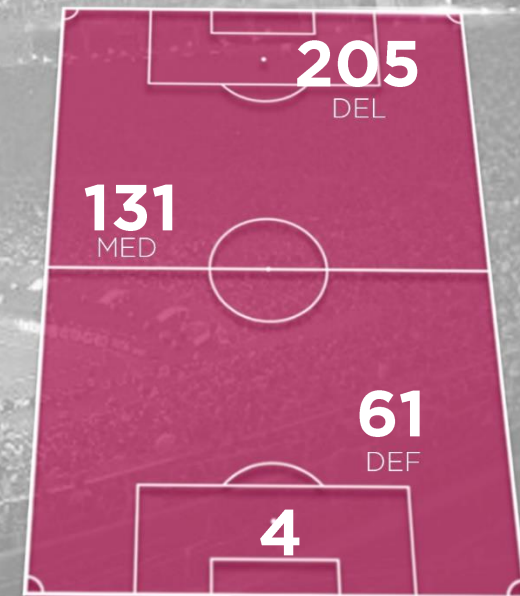

JUGADA

12

TIRO LIBRE

35

PENAL

16

AUTOGOLES

POR POSICIÓN

LÍDERES DE LA JORNADA 14

TOP 5 APERTURA 2022

Datos correspondientes a la J14 de Liga MX Femenil A22

LIGA MX FEMENIL

GOLEADORAS

	M. FISHEL	2
	J. SEOPOSENWE	2
	C. BURKENROAD	2
	D. SOLÍS	1
	V. RÍOS	1

REMATES

	J. SEOPOSENWE	9
	C. BURKENROAD	8
	M. FISHEL	6
	L. OVALLE	6
	B. PARRA	6