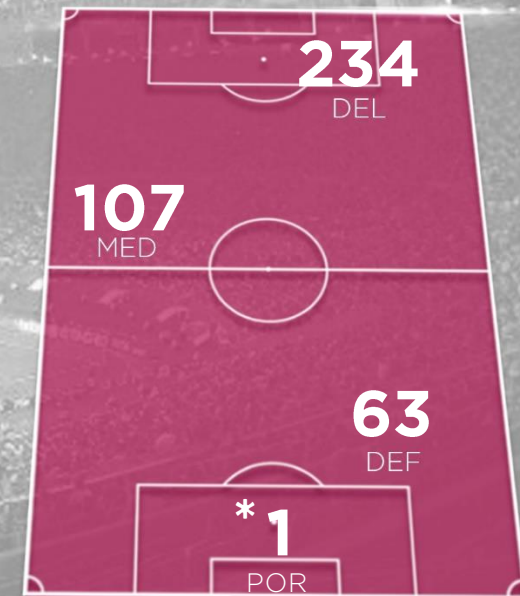

0	52	66	60	68	66	93	90
	0' - 15'	16' - 30'	31' - 45'	46' - 60'	61' - 75'	76' - 90+	

328

JUGADA

19

TIRO LIBRE

42

PENAL

16

AUTOGOLES

POR POSICIÓN

* UN AUTOGOL DE PORTERA

LÍDERES DE LA JORNADA 16

TOP 5 APERTURA 2021

*Datos correspondientes a la Jornada 16 de la Liga MX Femenil AP21

GOLEADORAS

	L. RAMOS	2
	M. GARCÍA	2
	I. NAJAR	1
	A. GUERRERO	1
	C. JARAMILLO	1